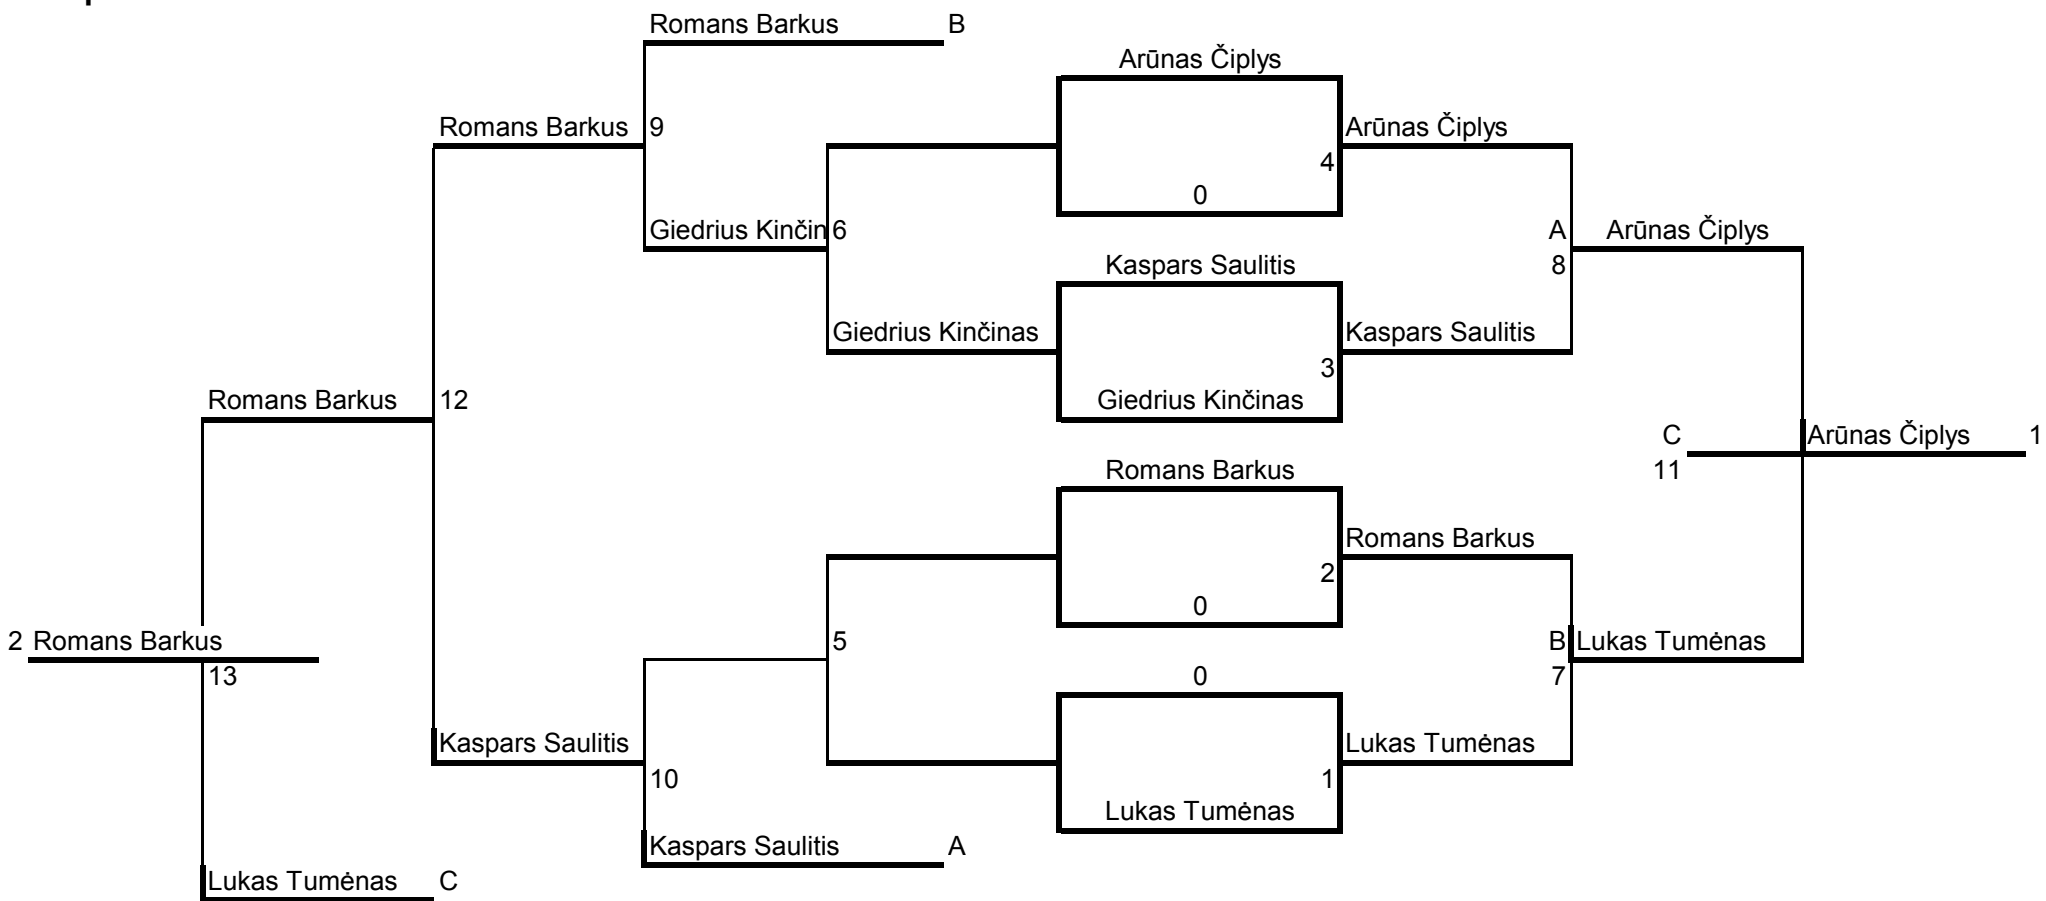

Mažeikių Taurė 2010

Mažeikių Taurė 2010

Grupė 1

Mažeikių Taurė 2010

Grupė 2

Mažeikių Taurė 2010

Grupė

Mažeikių Taurė 2010

Grupė 4

Mažeikių Taurė 2010

Grupė 5

Mažeikių Taurė 2010

Grupė 6

Mažeikių Taurė 2010

Grupė 7

Mažeikių Taurė 2010