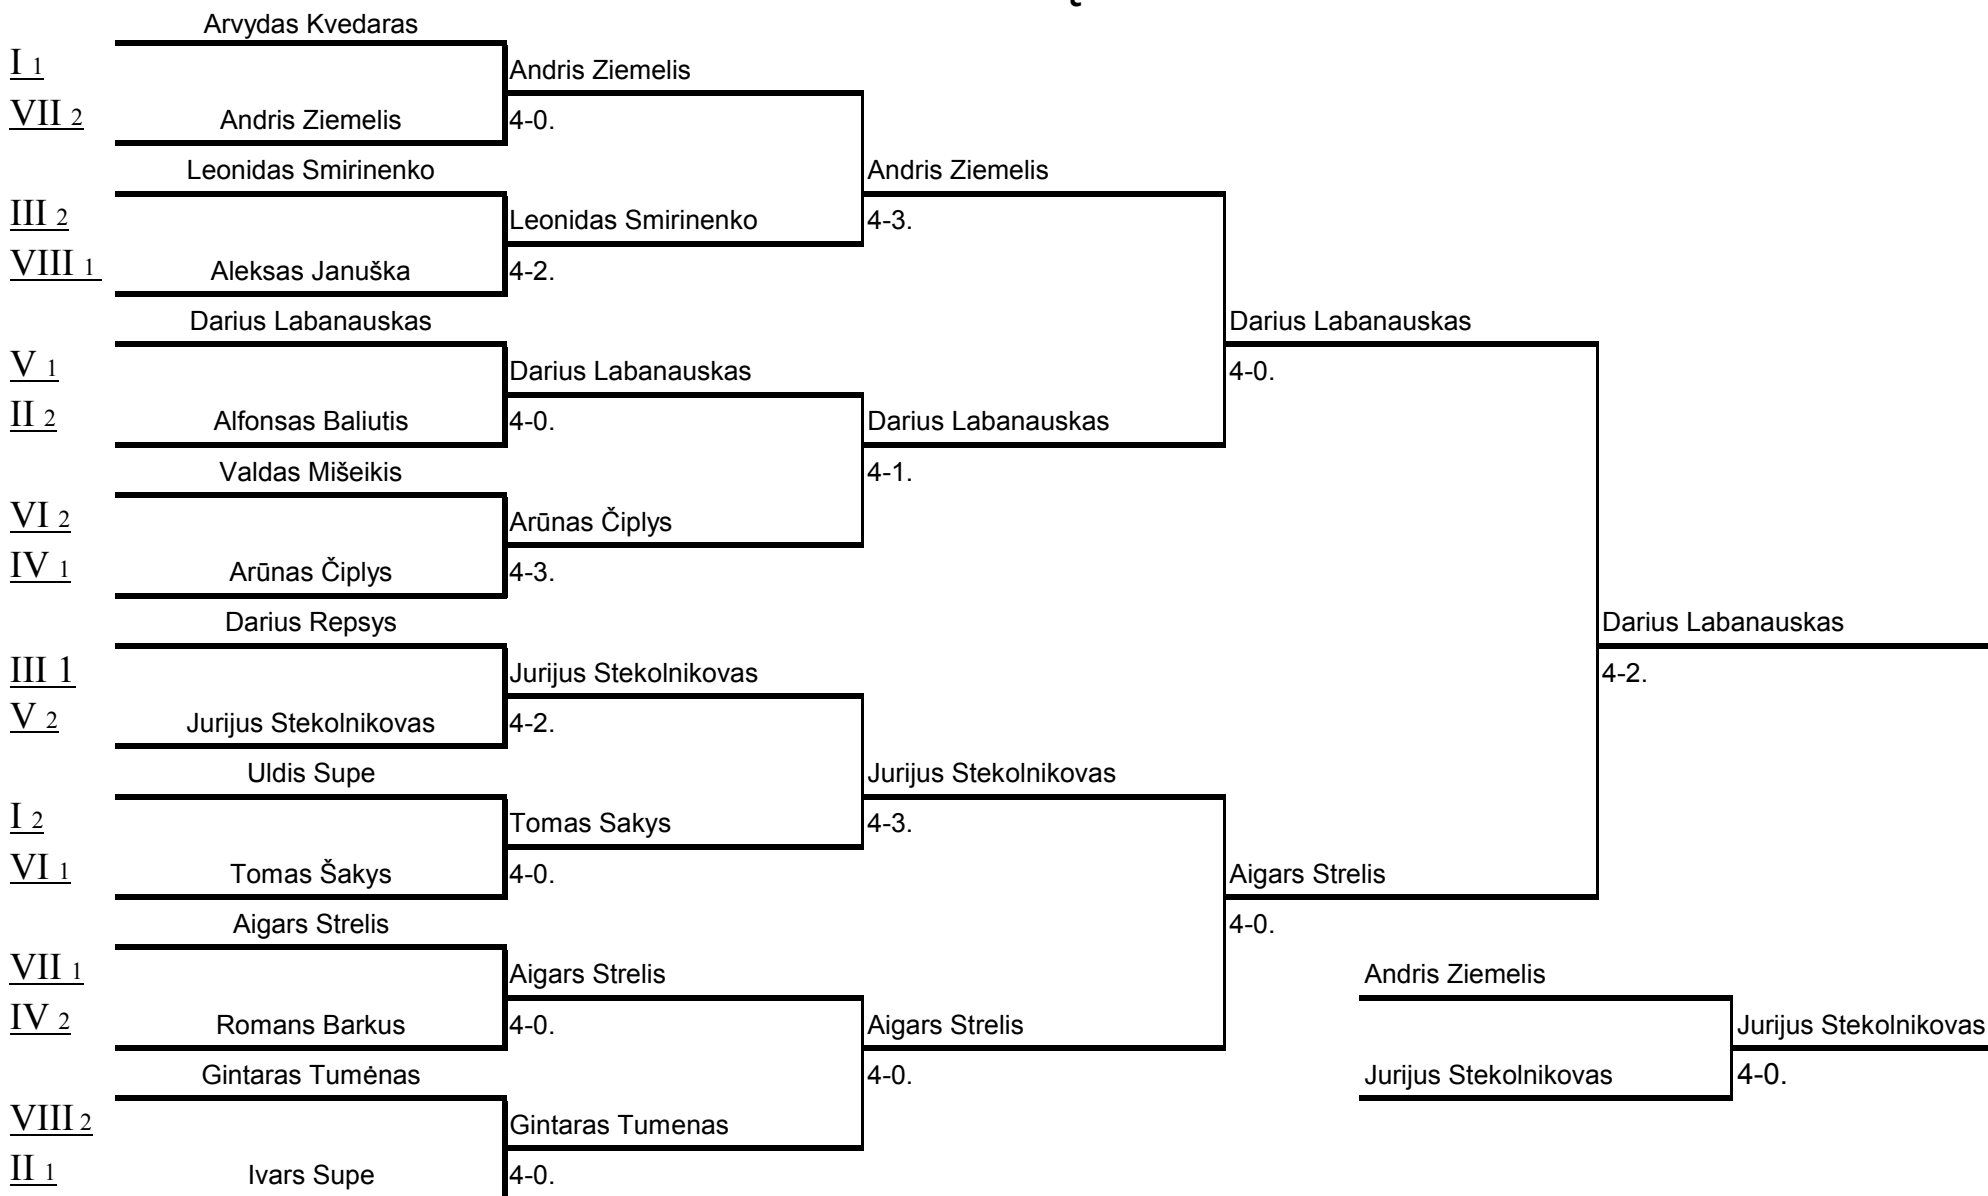

Mažeikių Taurė 2010

Mažeikių Taurė 2010

Grupė 1

Mažeikių Taurė 2010

Grupė 2

Mažeikių Taurė 2010

Grupė

Mažeikių Taurė 2010

Grupė 4

Mažeikių Taurė 2010

Grupė 5

Mažeikių Taurė 2010

Grupė 6

Mažeikių Taurė 2010

Grupė 7

Mažeikių Taurė 2010