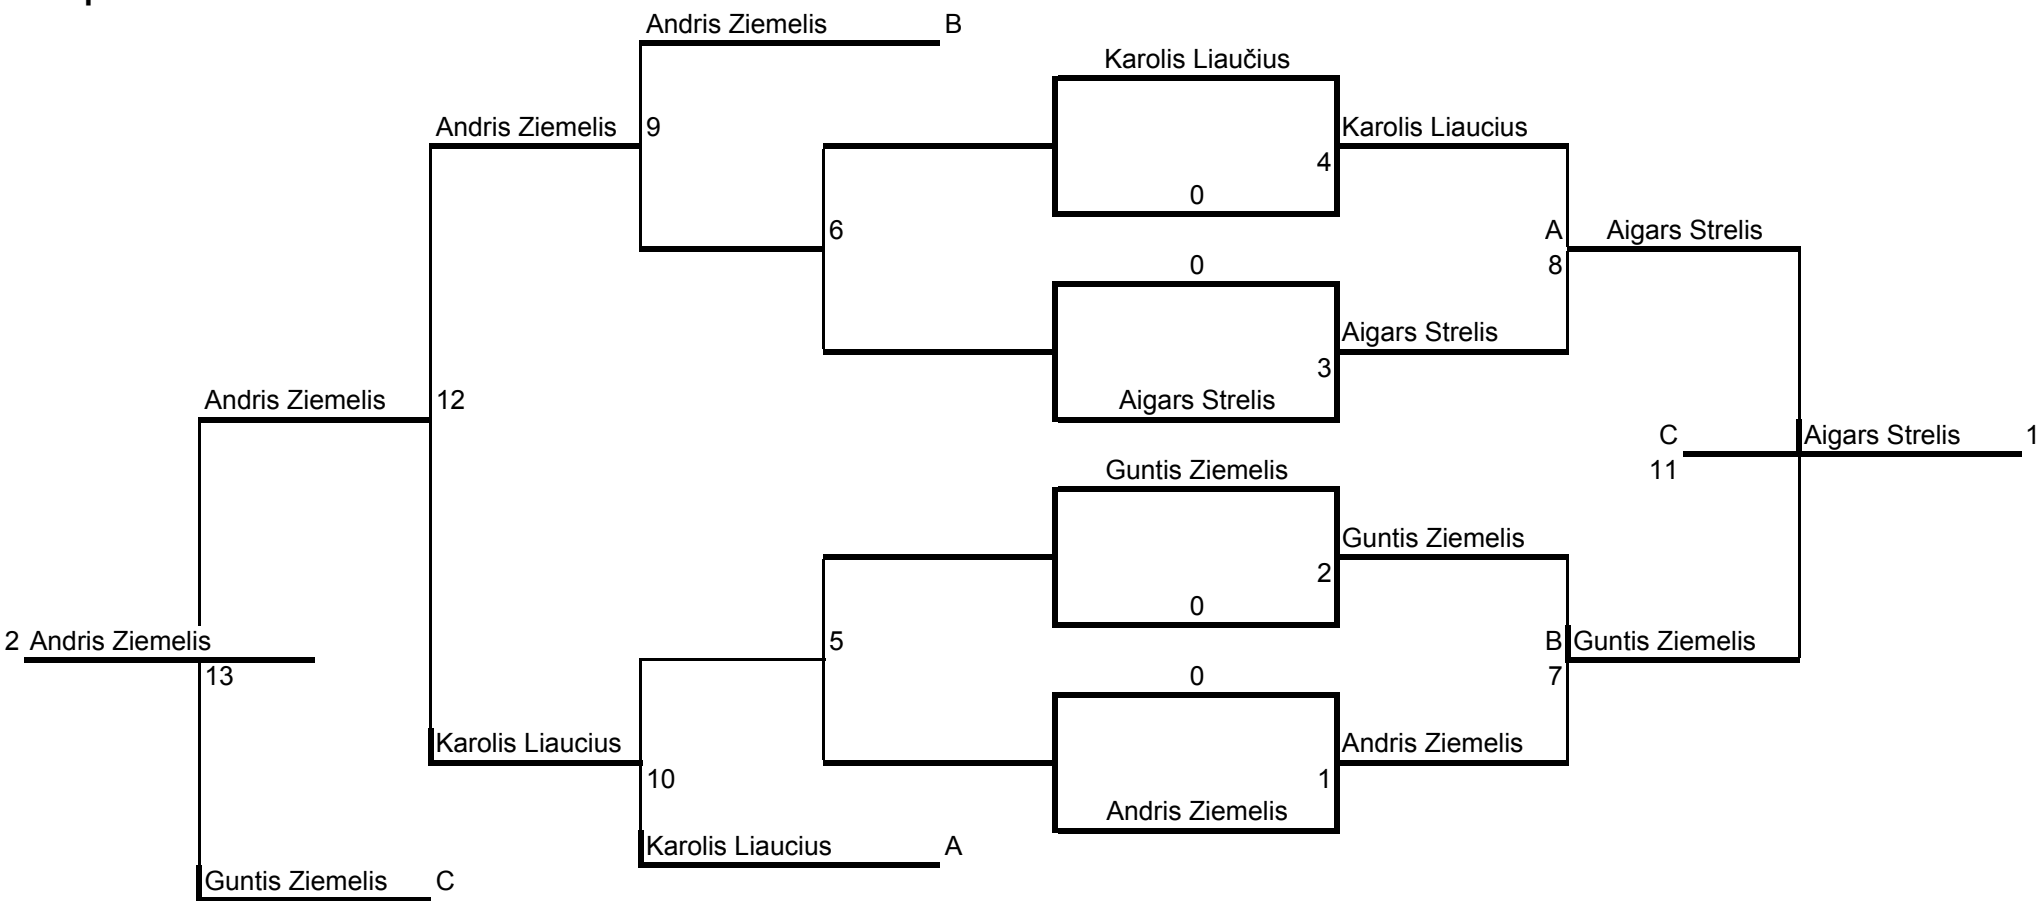

Mažeikių Taurė 2010

Mažeikių Taurė 2010

Grupė 1

Mažeikių Taurė 2010

Grupė 2

Mažeikių Taurė 2010

Grupė

Mažeikių Taurė 2010

Grupė 4

Mažeikių Taurė 2010

Grupė 5

Mažeikių Taurė 2010

Grupė 6

Mažeikių Taurė 2010

Grupė 7

Mažeikių Taurė 2010