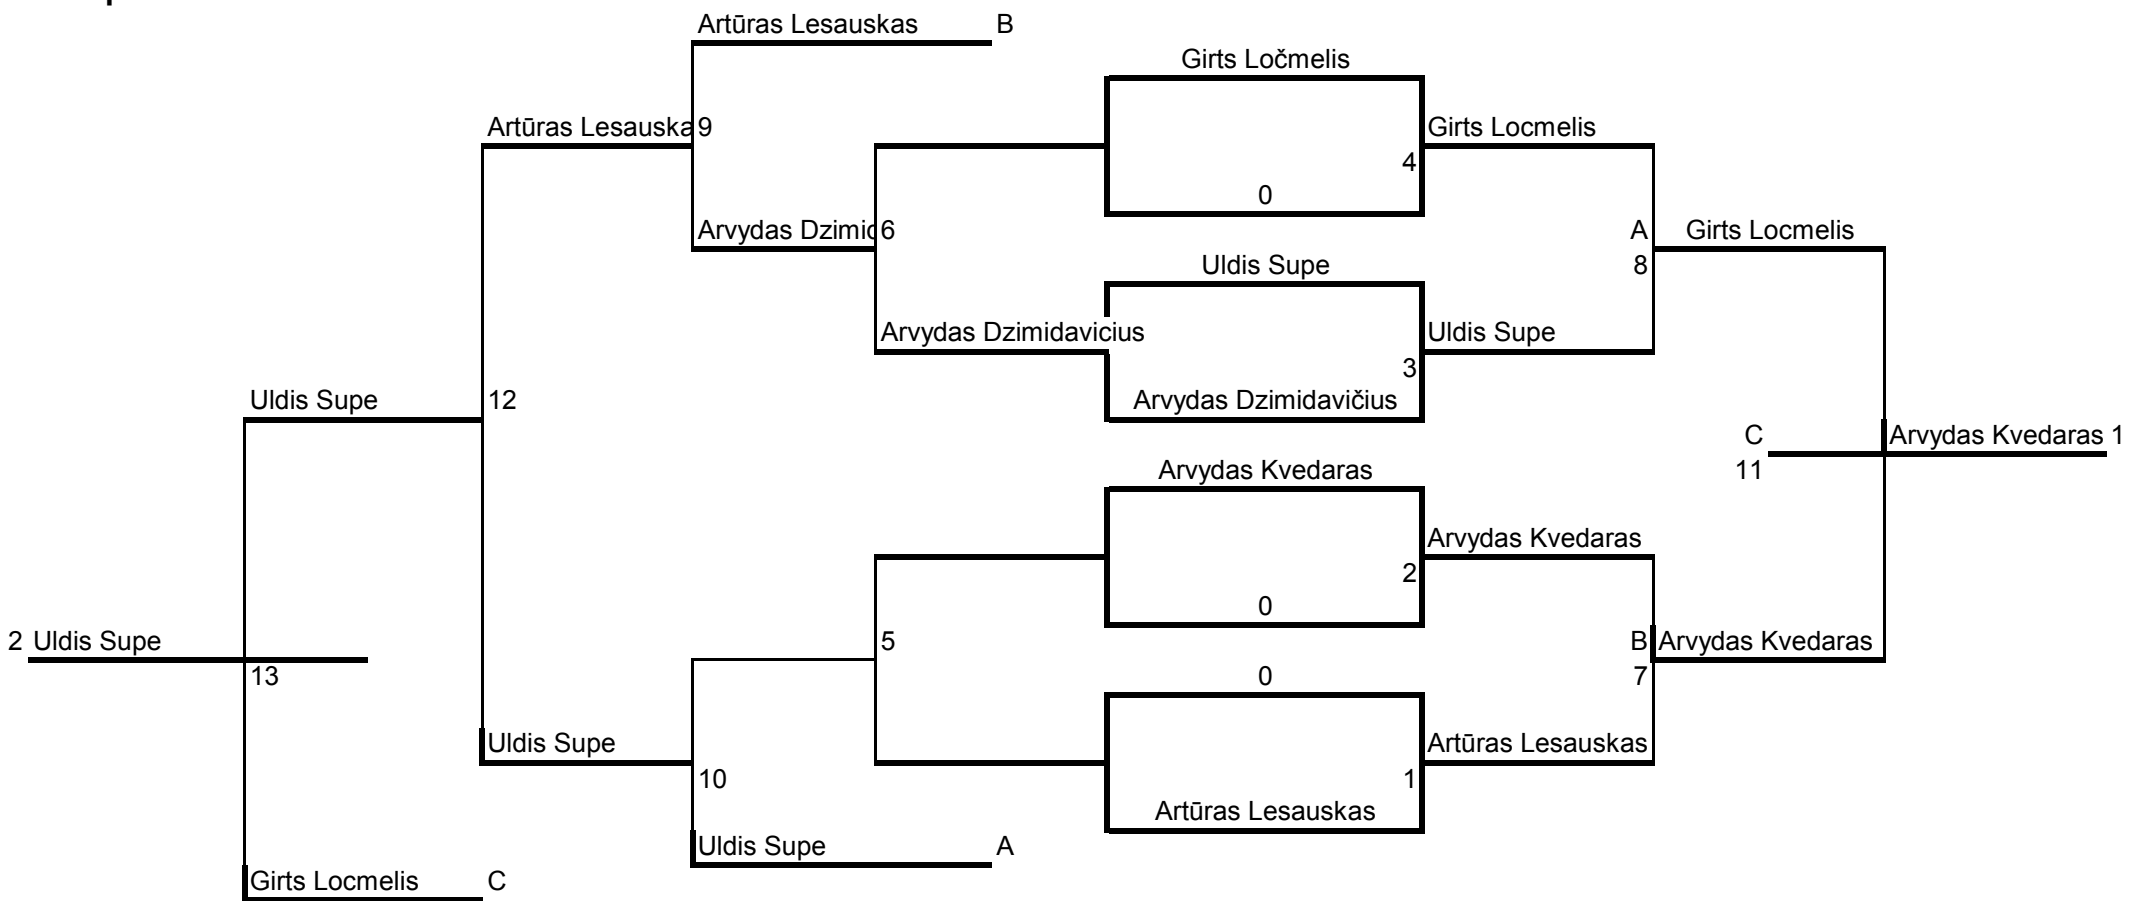

Mažeikių Taurė 2010

Mažeikių Taurė 2010

Grupė 1

Mažeikių Taurė 2010

Grupė 2

Mažeikių Taurė 2010

Grupė

Mažeikių Taurė 2010

Grupė 4

Mažeikių Taurė 2010

Grupė 5

Mažeikių Taurė 2010

Grupė 6

Mažeikių Taurė 2010

Grupė 7

Mažeikių Taurė 2010