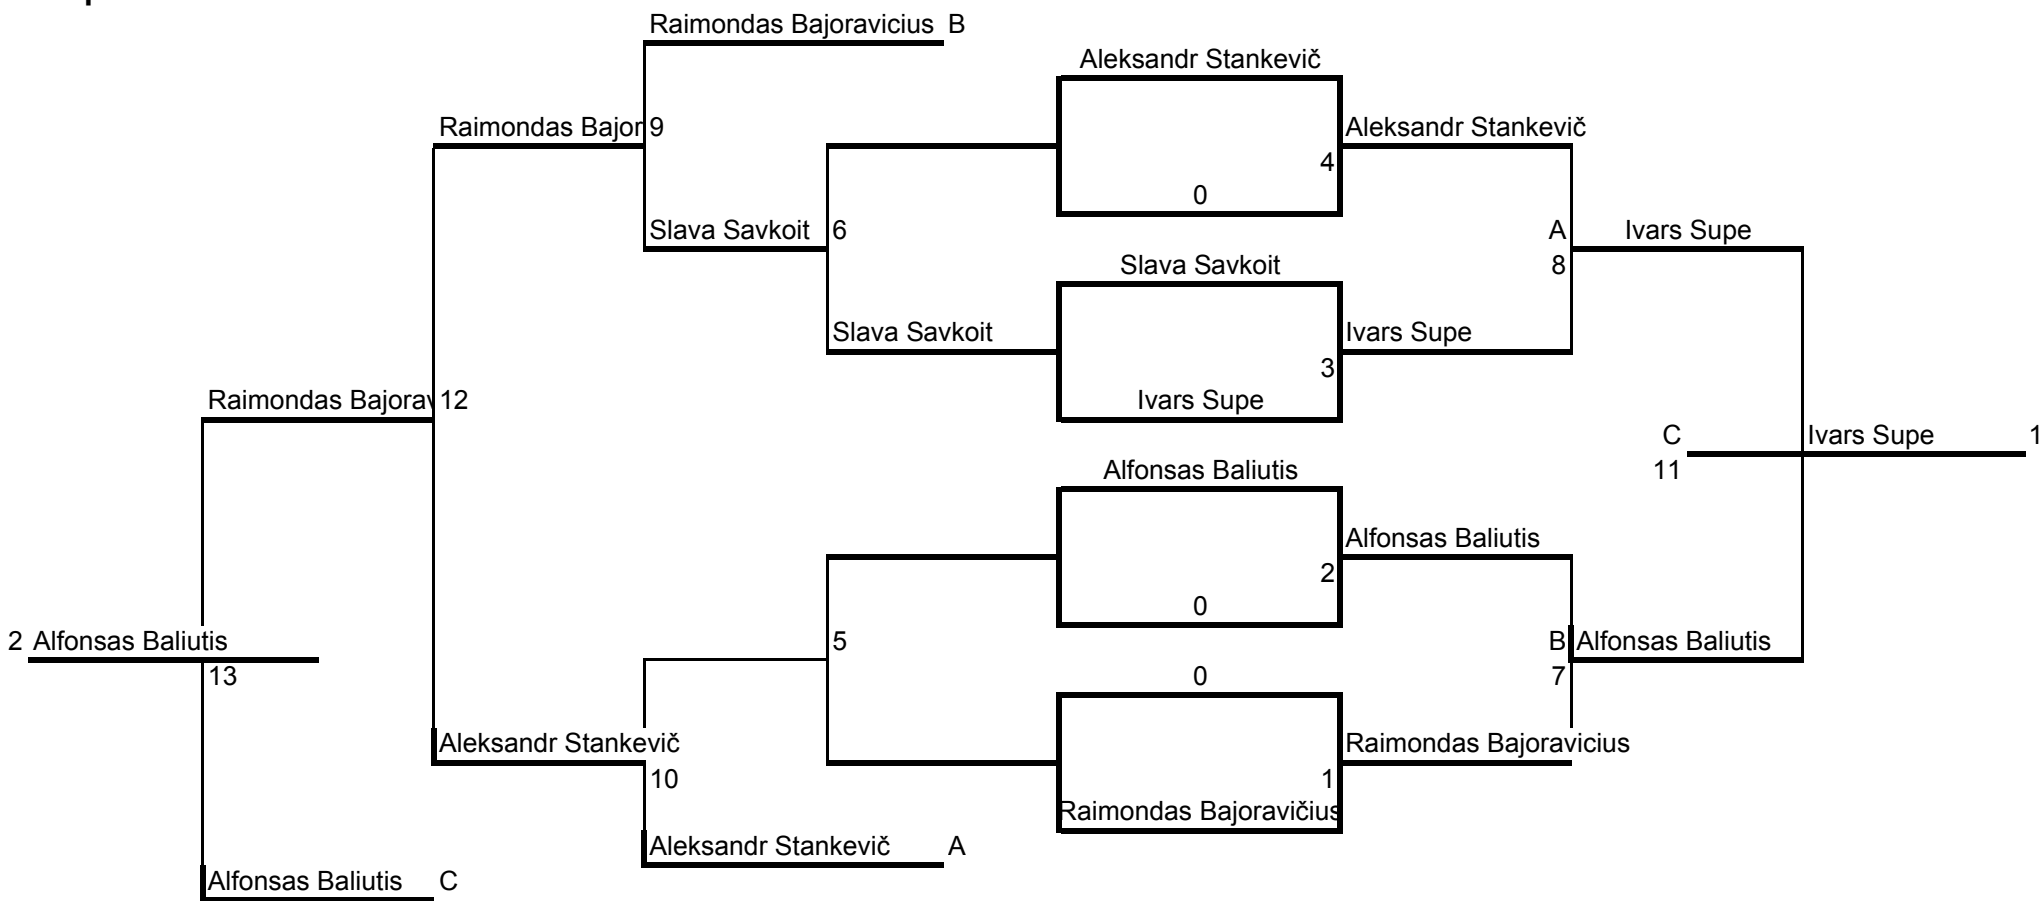

Mažeikių Taurė 2010

Mažeikių Taurė 2010

Grupė 1

Mažeikių Taurė 2010

Grupė 2

Mažeikių Taurė 2010

Grupė

Mažeikių Taurė 2010

Grupė 4

Mažeikių Taurė 2010

Grupė 5

Mažeikių Taurė 2010

Grupė 6

Mažeikių Taurė 2010

Grupė 7

Mažeikių Taurė 2010