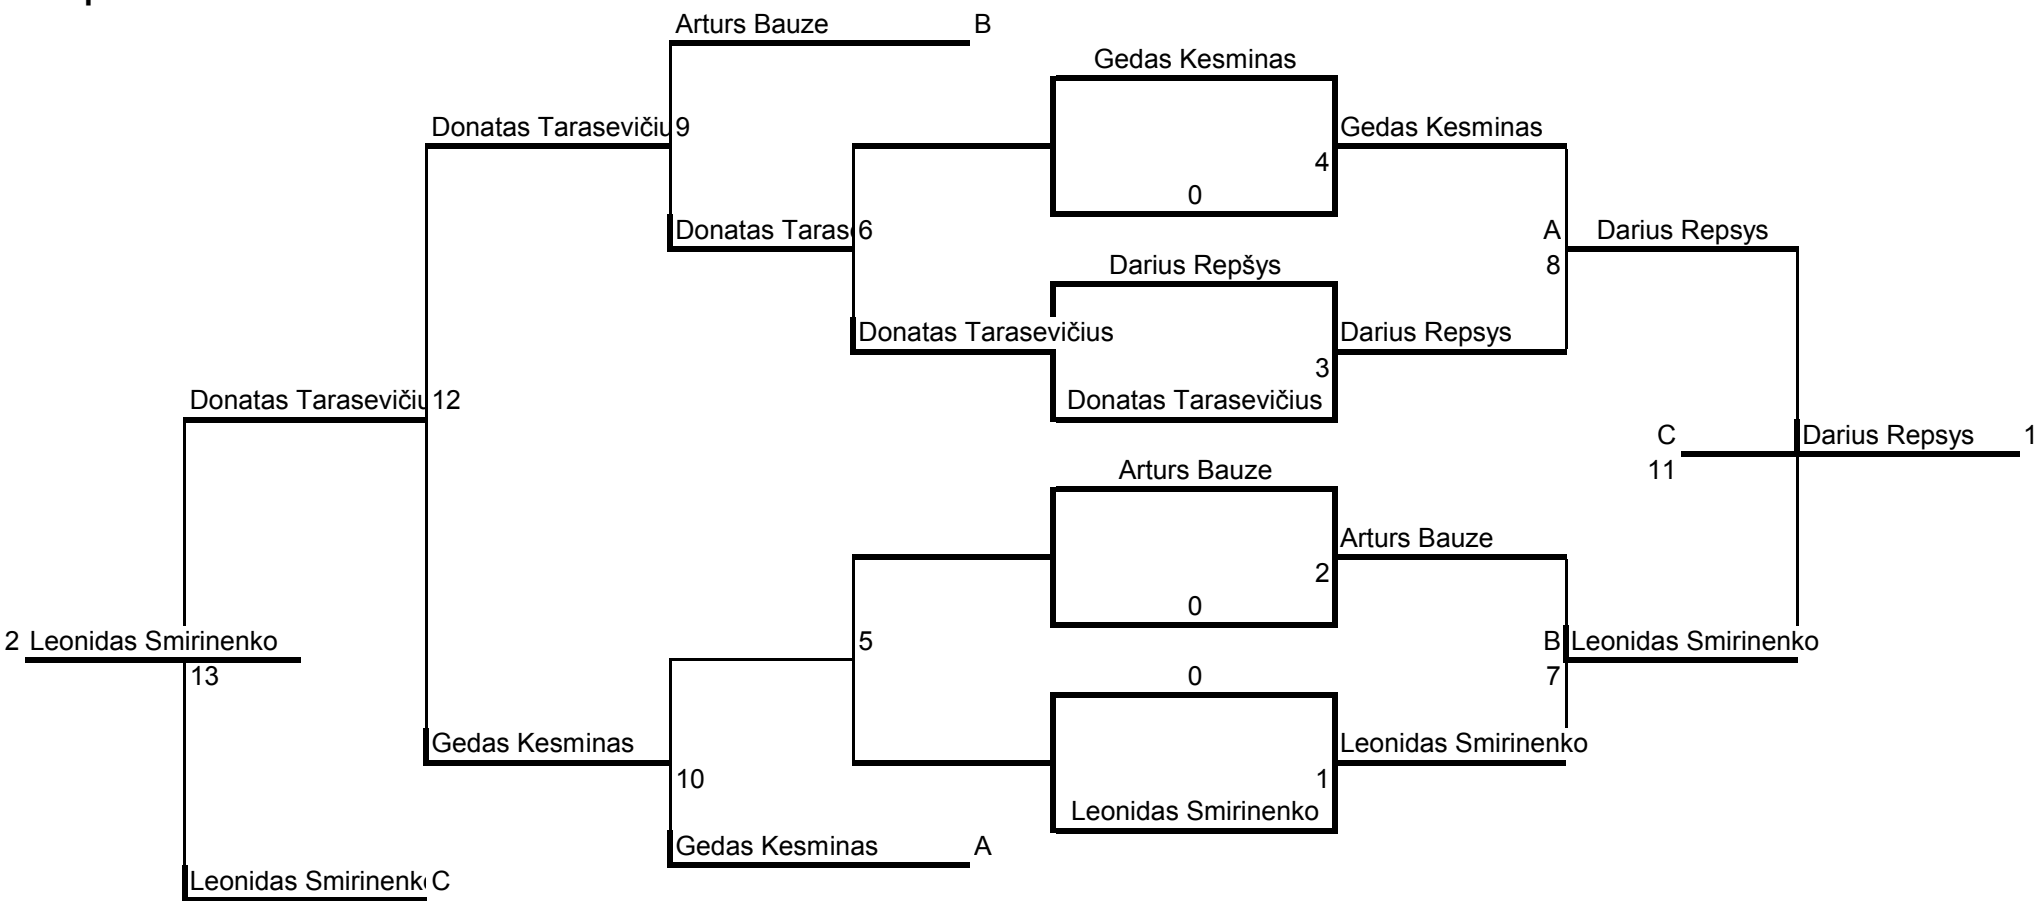

Mažeikių Taurė 2010

Mažeikių Taurė 2010

Grupė 1

Mažeikių Taurė 2010

Grupė 2

Mažeikių Taurė 2010

Grupė

Mažeikių Taurė 2010

Grupė 4

Mažeikių Taurė 2010

Grupė 5

Mažeikių Taurė 2010

Grupė 6

Mažeikių Taurė 2010

Grupė 7

Mažeikių Taurė 2010