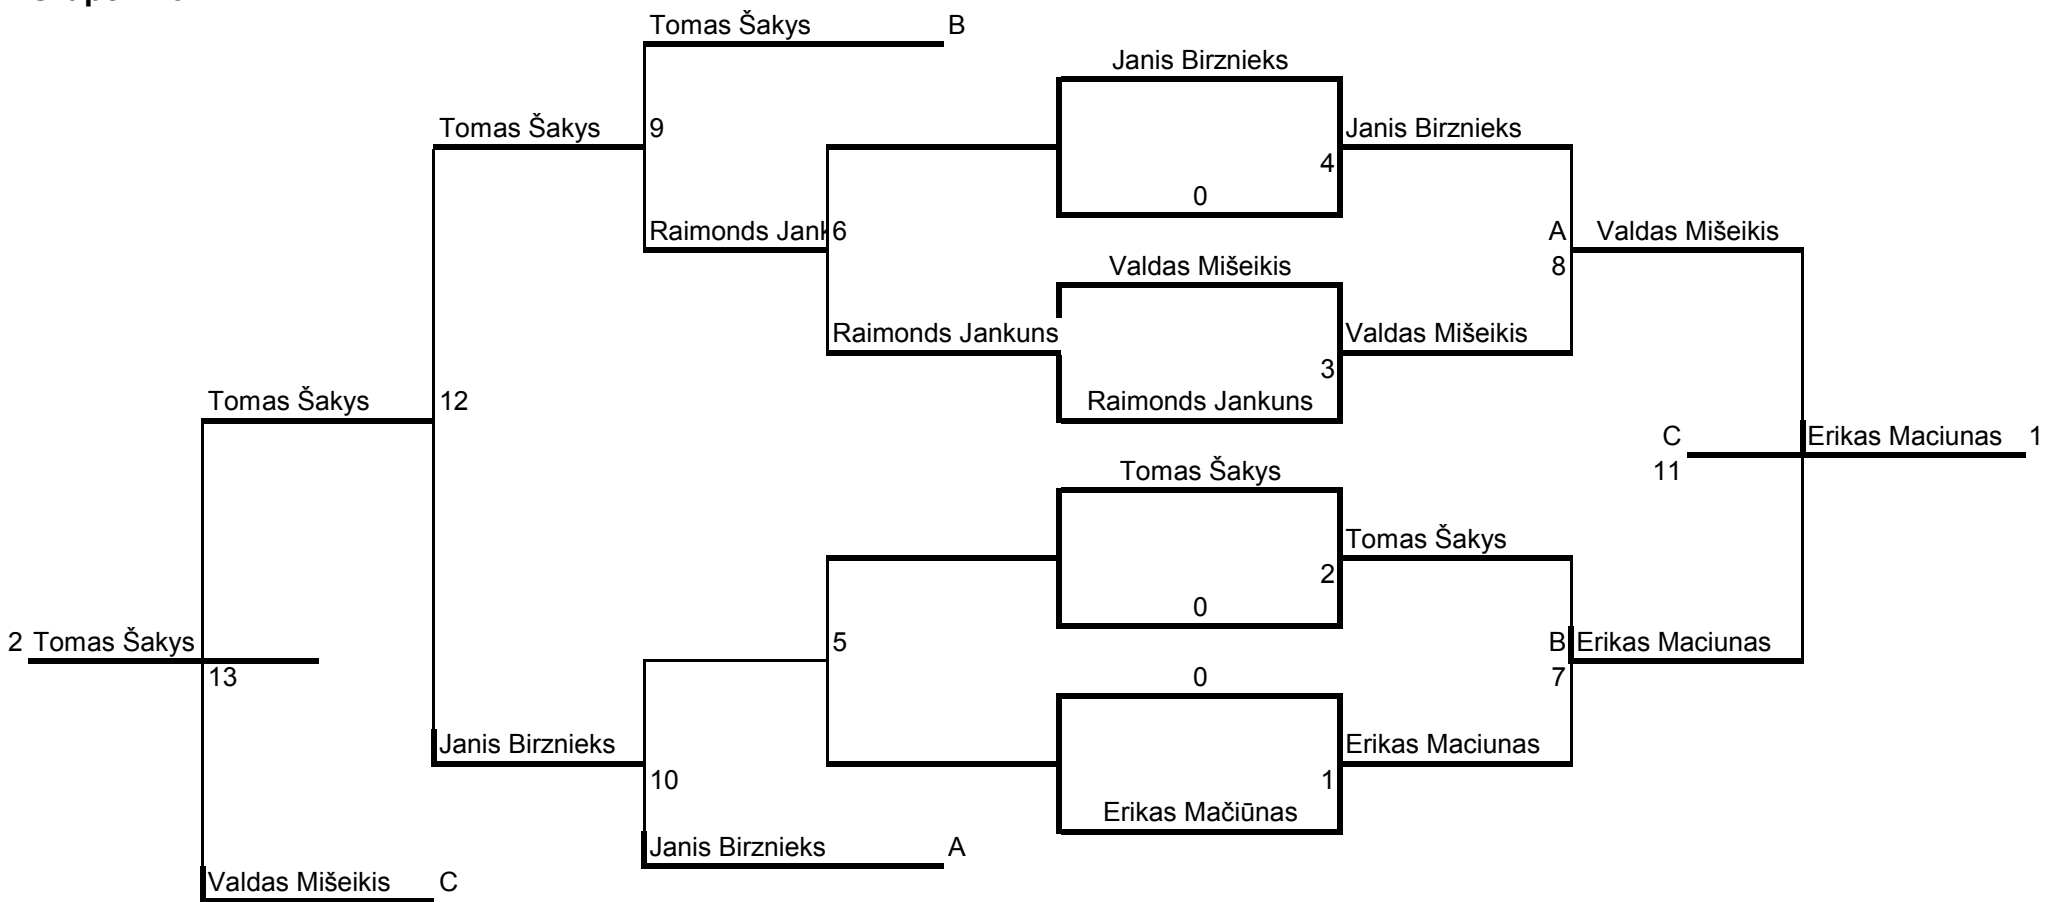

Mažeikių Taurė 2010

Mažeikių Taurė 2010

Grupė 1

Mažeikių Taurė 2010

Grupė 2

Mažeikių Taurė 2010

Grupė

Mažeikių Taurė 2010

Grupė 4

Mažeikių Taurė 2010

Grupė 5

Mažeikių Taurė 2010

Grupė 6

Mažeikių Taurė 2010

Grupė 7

Mažeikių Taurė 2010