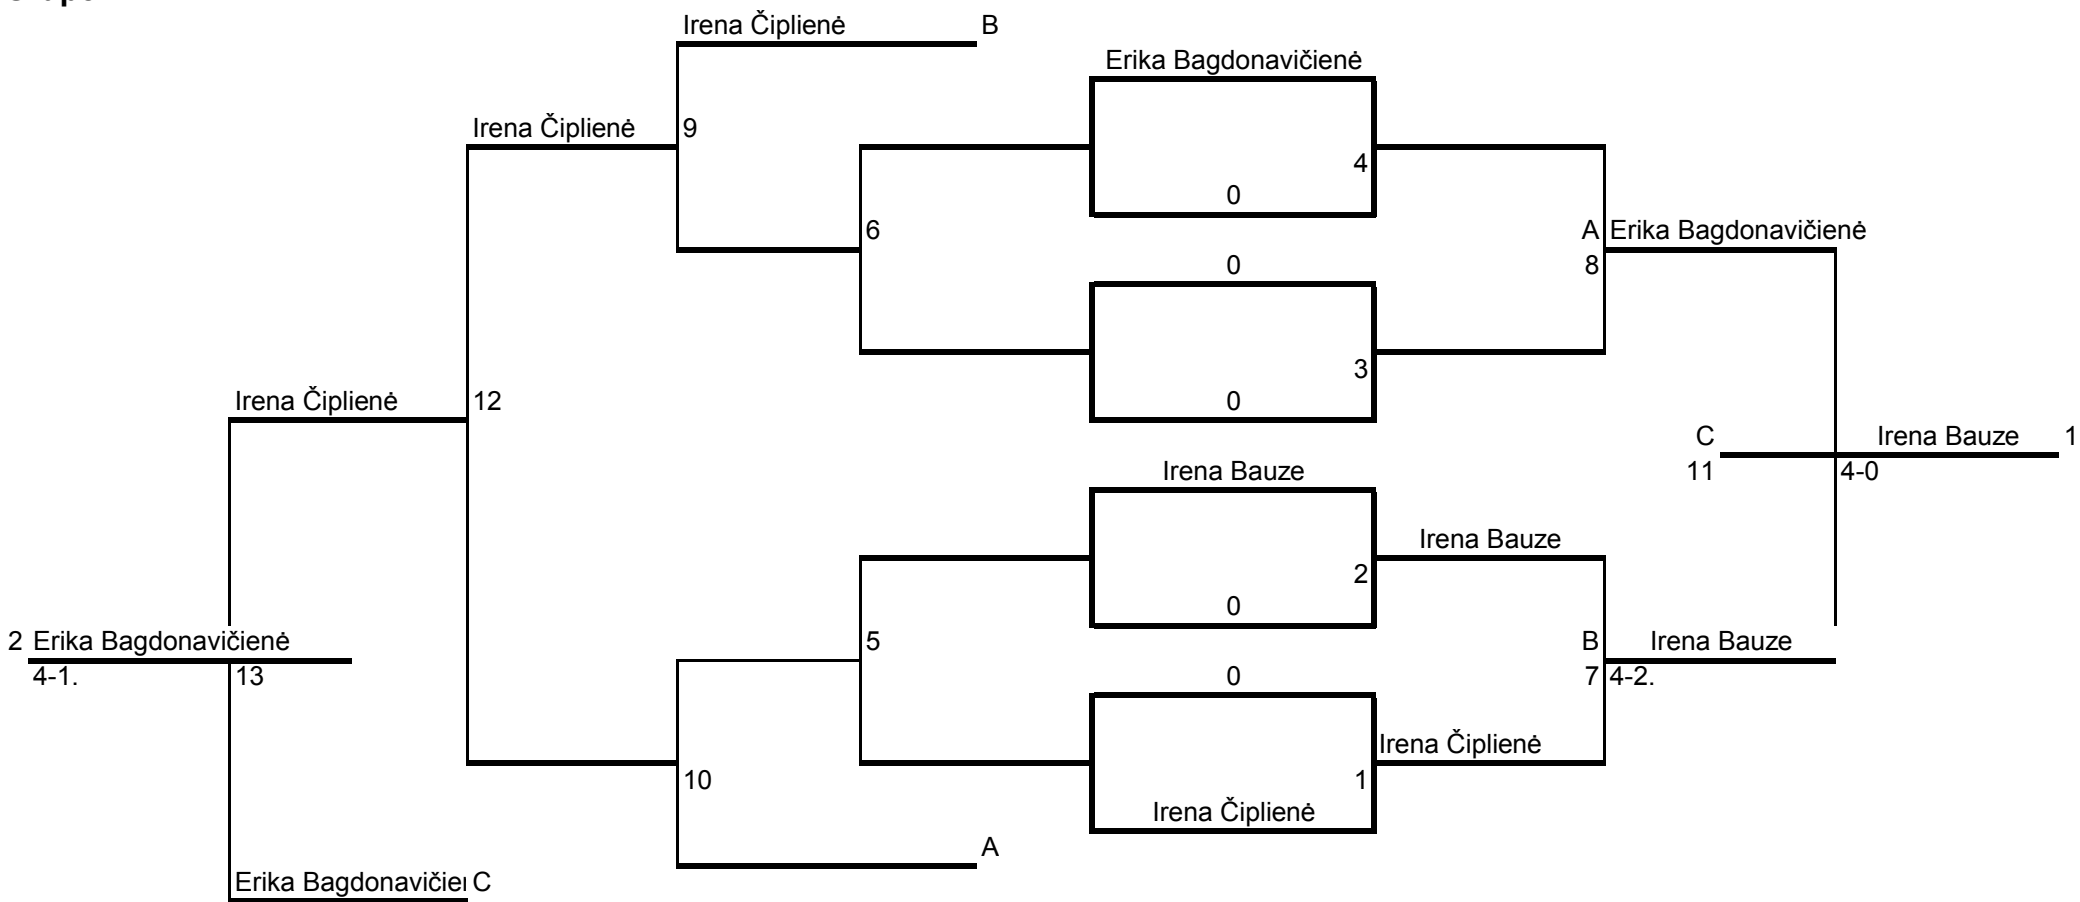

501

Mažeikių Taurė 2010

MOTERYS

Mažeikių Taurė 2010

Grupė 1

Mažeikių Taurė 2010

Grupė 2

Mažeikių Taurė 2010

Grupė 3

Mažeikių Taurė 2010

Grupė 4