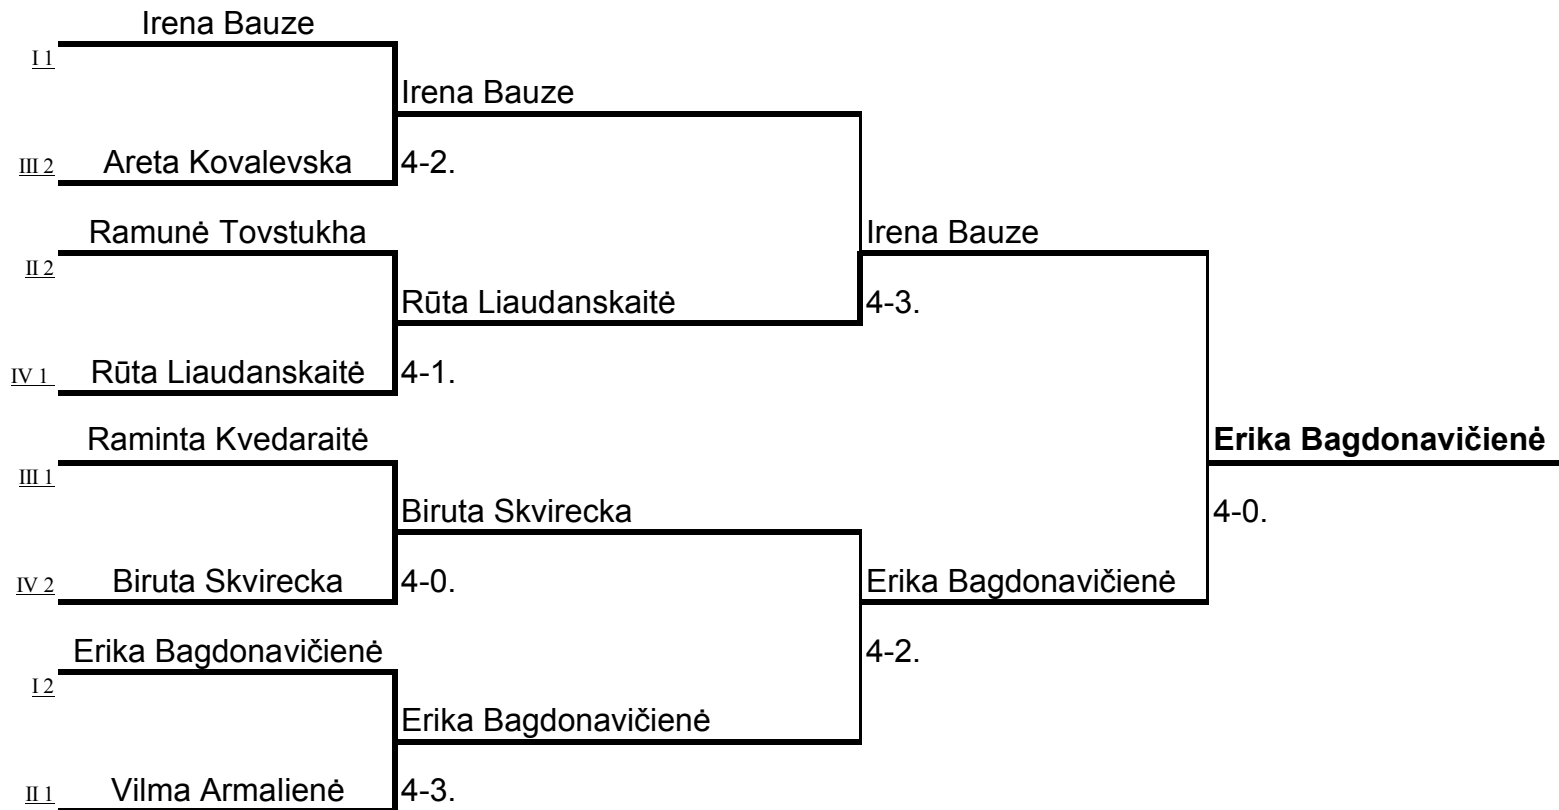

501

Mažeikių Taurė 2010

MOTERYS

Mažeikių Taurė 2010

Grupė 1

Mažeikių Taurė 2010

Grupė 2

Mažeikių Taurė 2010

Grupė 3

Mažeikių Taurė 2010

Grupė 4