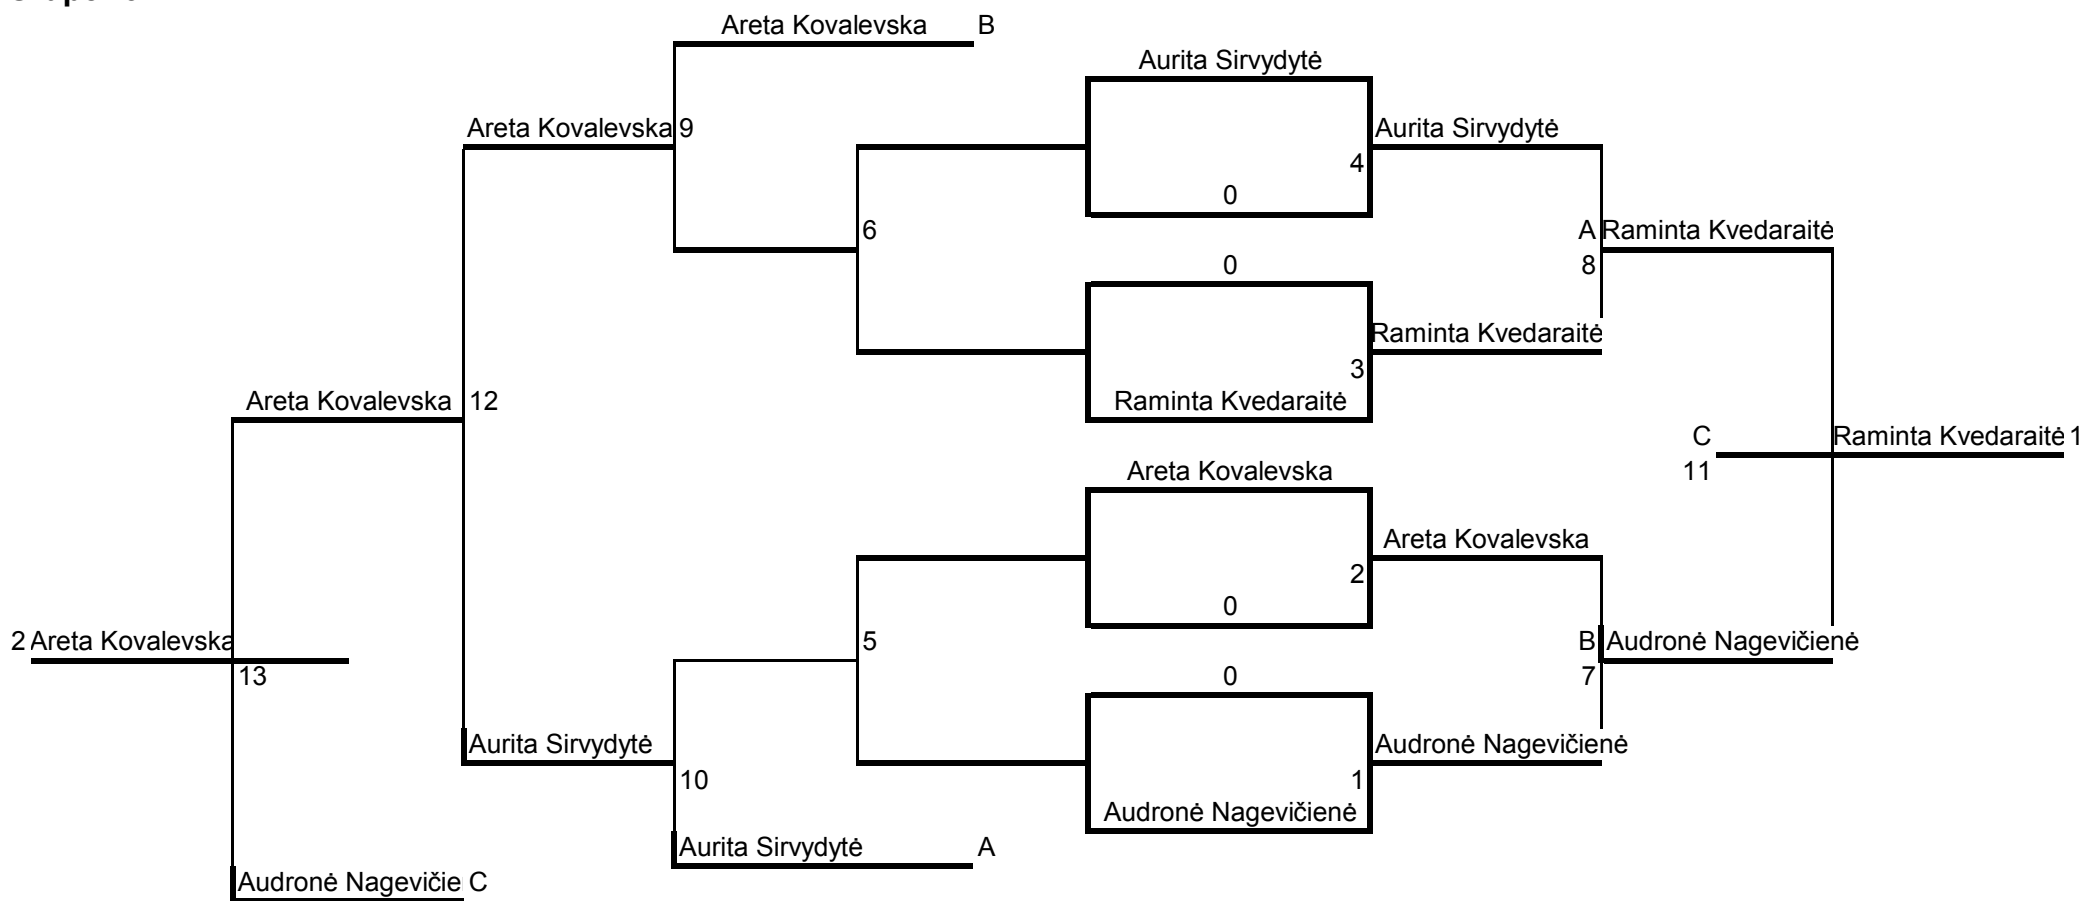

501

Mažeikių Taurė 2010

MOTERYS

Mažeikių Taurė 2010

Grupė 1

Mažeikių Taurė 2010

Grupė 2

Mažeikių Taurė 2010

Grupė 3

Mažeikių Taurė 2010

Grupė 4