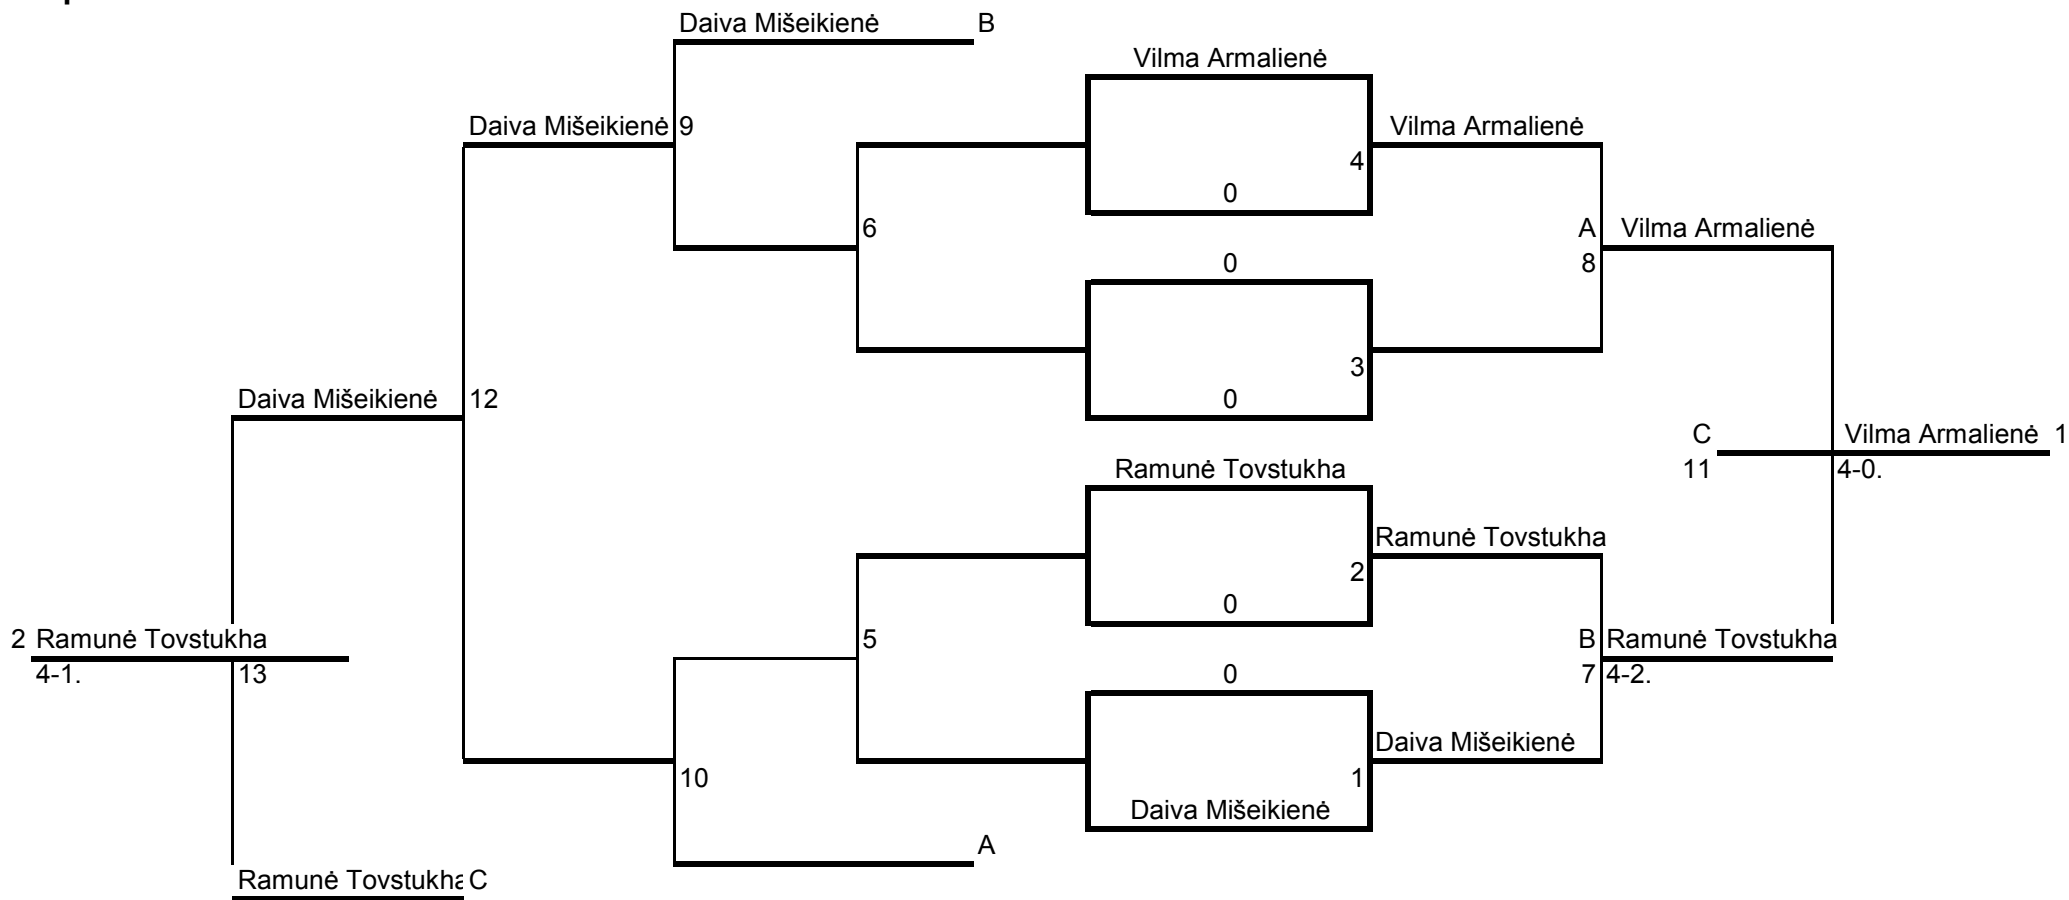

501

Mažeikių Taurė 2010

MOTERYS

Mažeikių Taurė 2010

Grupė 1

Mažeikių Taurė 2010

Grupė 2

Mažeikių Taurė 2010

Grupė 3

Mažeikių Taurė 2010

Grupė 4